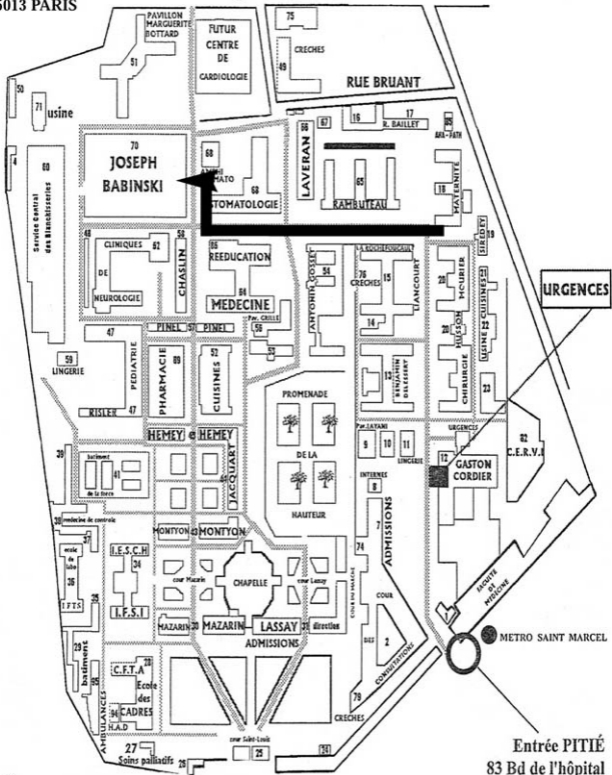

GROUPE HOSPITALIER PITIE-SALPETRIERE

AMPHITHEATRE AFM - BATIMENT BABINSKI

83 Bd de l'hôpital
75013 PARIS

METRO CHEVALERET

URGENCES

Entrée PITIÉ
83 Bd de l'hôpital

METRO AUSTERLITZ